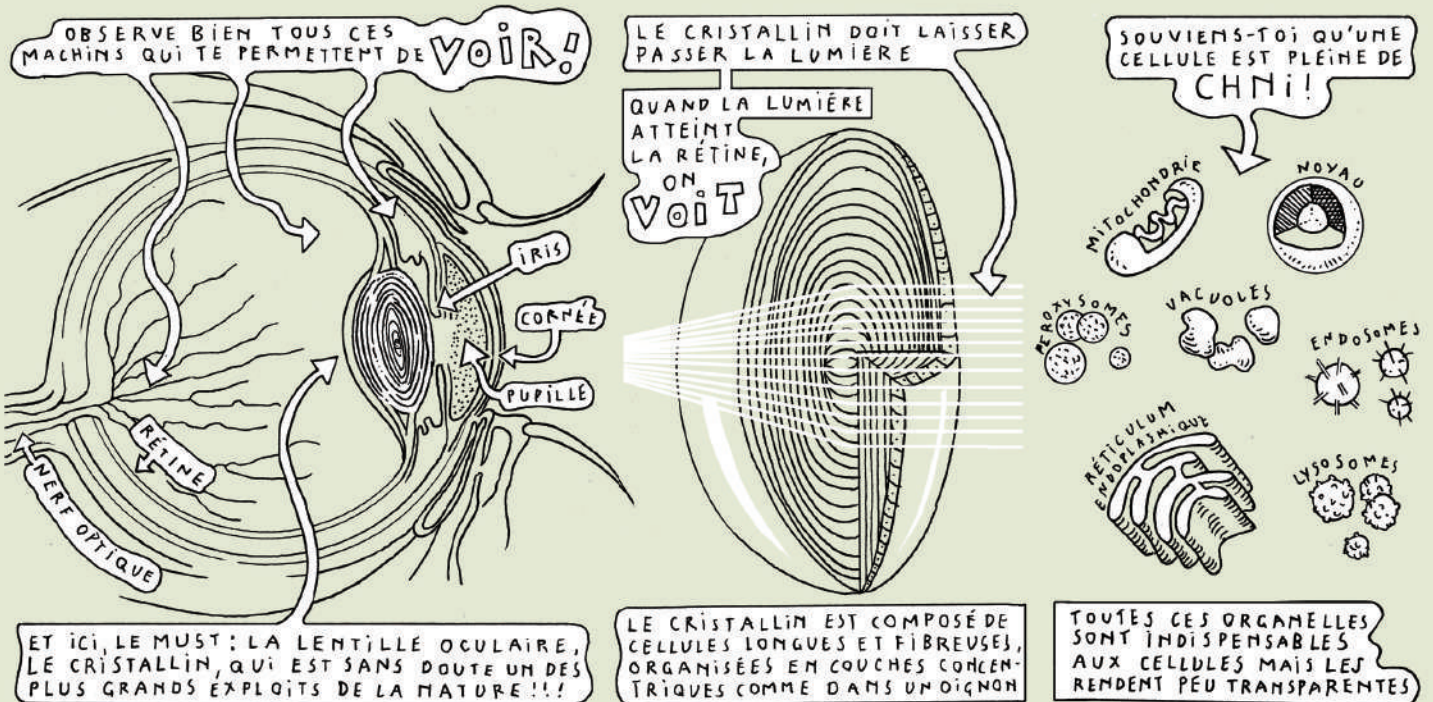

SERVIR & TRANSPARENTÉ

PLAATS (PHOSPHOLIPASE A & ACYLTRANSFÉRASE3)

ON VA DONC, MON BON AMI, NETTOYER L'INTÉRIEUR DE CÉS COUCHES OIGNONNESQUES

PAS M'IMPORTE OÙ! DANS UNE ZONE CENTRALE APPELÉE OFZ

POUR ORGANELLE FREE ZONE

CE SONT DES ENZYMES APPARTENANT À LA FAMILLE DES PHOSPHOLIPASE A (PLA) & ACYLTRANSFÉRASES (AT)...

... LES **PLAAT** COMME ON DIT, QUI VONT S'EN OCCUPER

LA FAMILLE DES **PLAAT** A CINQ MEMBRES... C'EST **PLAAT3** QUI SEMBLE LA PLUS ACTIVE DANS L'OFZ

C'EST ELLE QUI VA FAIRE EN SORTE QUE LES ORGANELLES DÉGAGENT POUR LAISSER PASSER LA LUMIÈRE

UNE CELLULE DU CRISTALLIN PEUT ÊTRE EXCEPTIONNELLEMENT GRANDE... JUSQU'À 1CM!

ELLE VA PAR EXEMPLE SE DIRIGER VERS DES ORGANELLES DONT LES MEMBRANES ONT DÉJÀ SUBI UN LÉGER DÉFAUT

PLAAT3 SE MET À DÉTRUIRE LA MEMBRANE JUSQU'À CE QUE CETTE DERNIÈRE, VAINCUE,

SE DÉSAGRÈGE

LES DÉBRIS SONT DÉTRUITS PAR LES ÉQUIPES DE NETTOYAGE, DES PROTÉINES APPELÉES "SUR PLACE"

CE MÉNAGE SE DÉROULE TÔT DANS LE DÉVELOPPEMENT EMBRYONNAIRE